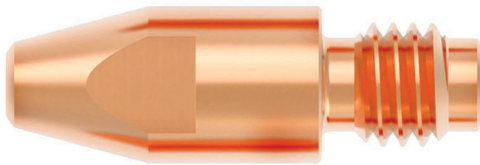

[06714] PUNTA M8 L30 D0.8 10u CuCrZr

## **PUNTA M8 L30 D0.8 10u CuCrZr**

Punta M8 Ø0,8mm para antorcha SX-36 y SX-501 de Cobre Zirconio. Blíster 10 uds.

Reference: 06714  
EAN13: 8427338067147

Accesorios de soldadura de alta calidad. Diseñamos consumibles y partes para conseguir la máxima durabilidad posible, al mismo tiempo que cumplimos las normas de seguridad más exigentes. Nuestros accesorios y partes se presentan en cómodos blísteres que garantizan su correcto almacenamiento y protección.