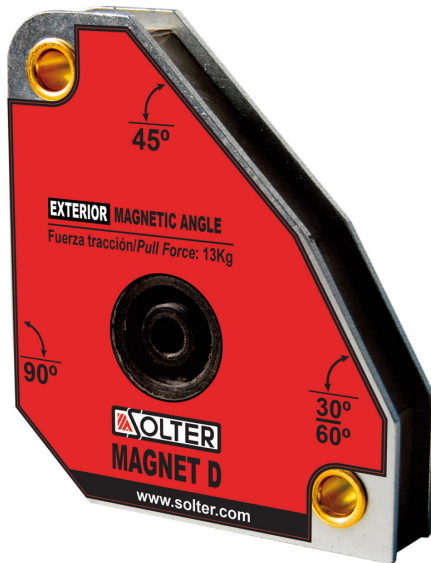

ESCUADRA MAGNET D

Reference: 06742

EAN13: 8427338067420

Escuadra magnética multi-ángulo de 30°, 45°, 60° y 90°. Dimensiones 113x98x23mm

Escuadra magnética de múltiples ángulos, a 30°, 45°, 60° y 90°. Completamente cerrado para facilitar la limpieza. Orificio central para un fácil manejo.