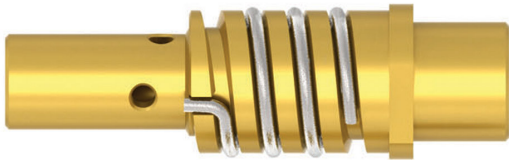

PORTATUBO M6 SX-15 2Un

Portatubo de M6 para antorcha SX-15. Blíster 2 uds.

Reference: 05939

EAN13: 8427338059395

Accesorios de soldadura de alta calidad. Diseñamos consumibles y partes para conseguir la máxima durabilidad posible, al mismo tiempo que cumplimos las normas de seguridad más exigentes. Nuestros accesorios y partes se presentan en cómodos blísteres que garantizan su correcto almacenamiento y protección.