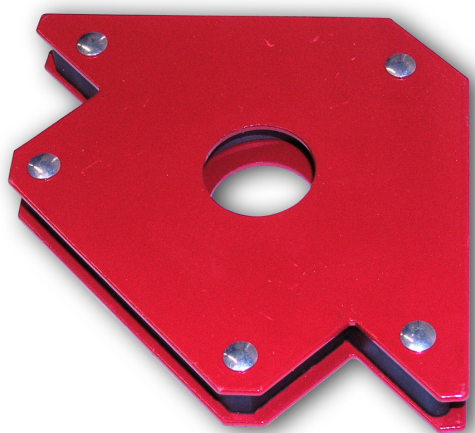

ESCUADRA MAGNET ECO 45° 90°

Escuadra magnética ECO. Dimensiones
102x155x17mm

Reference: 06160
EAN13: 8427338061602

Escuadra magnética robusta y de fácil utilización. Ideal para trabajos precisos de carpintería metálica.