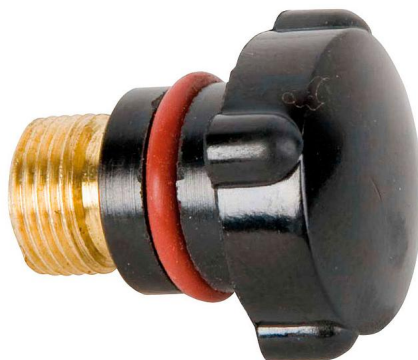

TAPON CORTO TIG SR-17

Ref.06119

Tapón corto para antorcha TIG

Accesorios de soldadura de alta calidad. Diseñamos consumibles y partes para conseguir la máxima durabilidad posible, al mismo tiempo que cumplimos las normas de seguridad más exigentes. Nuestros accesorios y partes se presentan en cómodos blísteres que garantizan su correcto almacenamiento y protección.

TAPON CORTO TIG SR-17

Ref.06119

CARACTERÍSTICAS TÉCNICAS

ACCESORIOS OPCIONALES