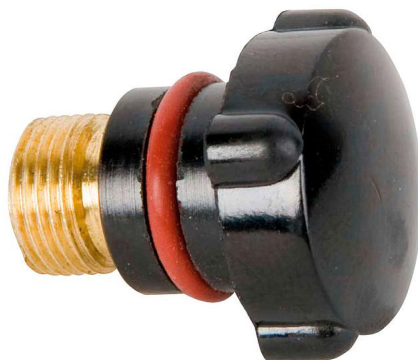

# TAPON CORTO TIG SR-17

Ref.06119

Tapón corto para antorcha TIG

Accesorios de soldadura de alta calidad. Diseñamos consumibles y partes para conseguir la máxima durabilidad posible, al mismo tiempo que cumplimos las normas de seguridad más exigentes. Nuestros accesorios y partes se presentan en cómodos blísteres que garantizan su correcto almacenamiento y protección.

# TAPON CORTO TIG SR-17

Ref.06119

CARACTERÍSTICAS TÉCNICAS

ACCESORIOS OPCIONALES