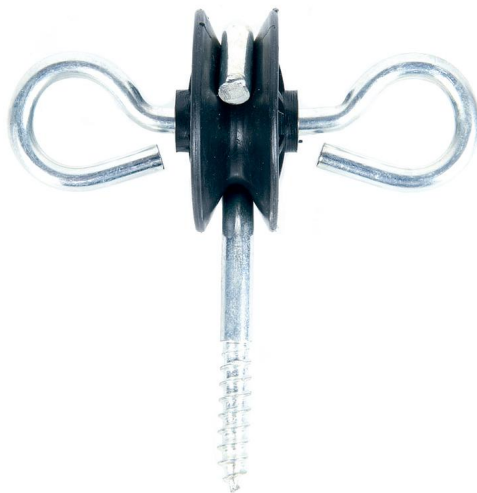

AISLADOR PUERTAS

Ref. 11023

Aislador para puertas para cercados de pastor eléctrico

Aislador para puertas para cercados de pastor eléctrico . Para poder abrir y cerrar paso en los cercados eléctricos. Uso para cinta e hilo.

AISLADOR PUERTAS

Ref. 11023

CARACTERÍSTICAS TÉCNICAS

ACCESORIOS OPCIONALES