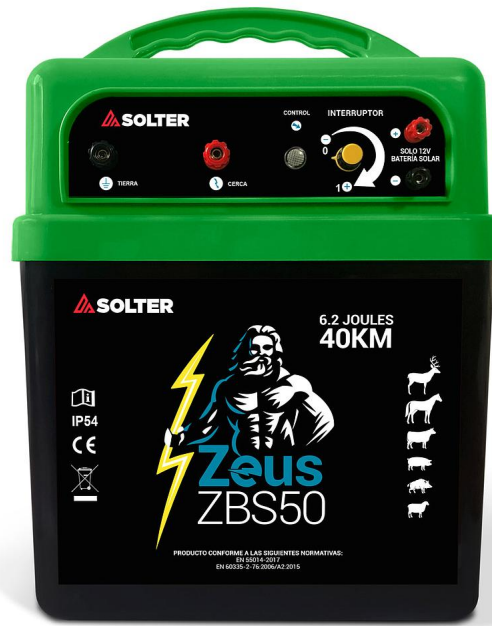

PASTOR ZEUS ZBS50

Ref. 10035

PASTOR ZEUS ZBS50

Ref. 10035

CARACTERÍSTICAS TÉCNICAS

ACCESORIOS OPCIONALES