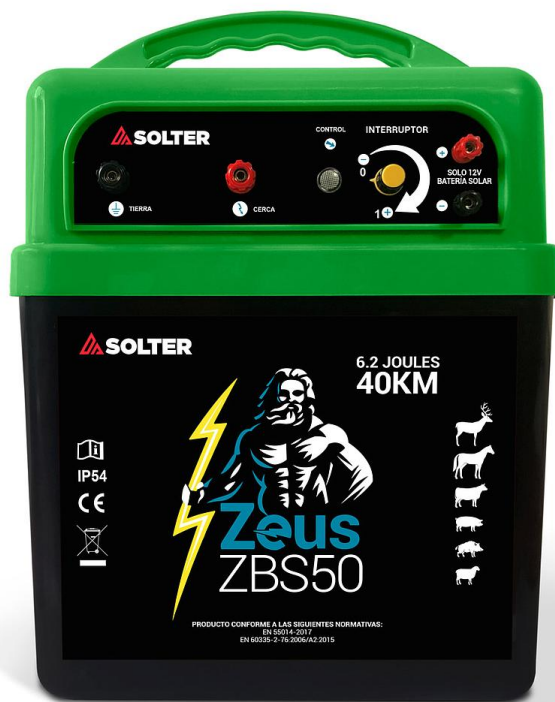

# PASTOR ZEUS ZBS50

Ref. 10035