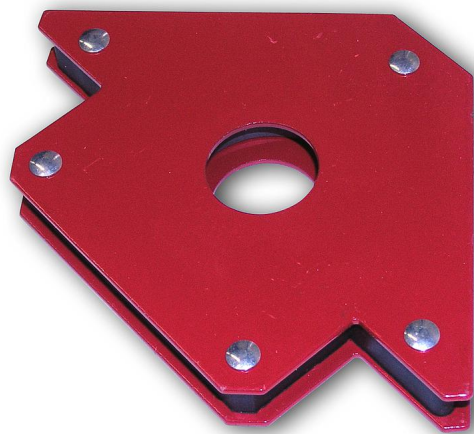

# ESCUADRA MAGNET ECO 82x117x14mm. 11Kg.

Ref. 10218

Escuadra magnética ECO

Medidads 82x117x14mm

Fuerza sujeción 11kg

# ESCUADRA MAGNET ECO 82x117x14mm. 11Kg. SOLTER

Ref. 10218

CARACTERÍSTICAS TÉCNICAS

ACCESORIOS OPCIONALES