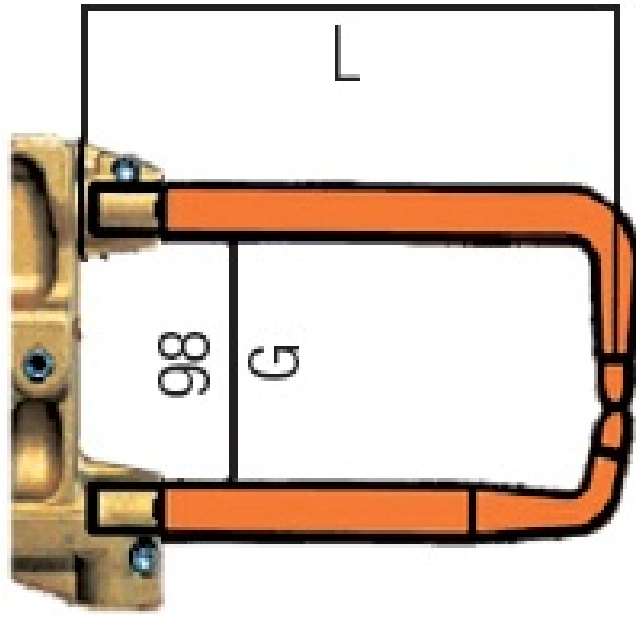

# PAR DE BRAZOS PLEGADOS CON ELECTRODOS L= 152mm

Ref. 10382

Par de brazos plegados con electrodos L= 152mm

Juego de brazos plegados con electrodos L= 152mm de recambio, para ser utilizados con la pinza neumática del Solspot 9000

# PAR DE BRAZOS PLEGADOS CON ELECTRODOS L= 152mm

Ref. 10382

CARACTERÍSTICAS TÉCNICAS

ACCESORIOS OPCIONALES